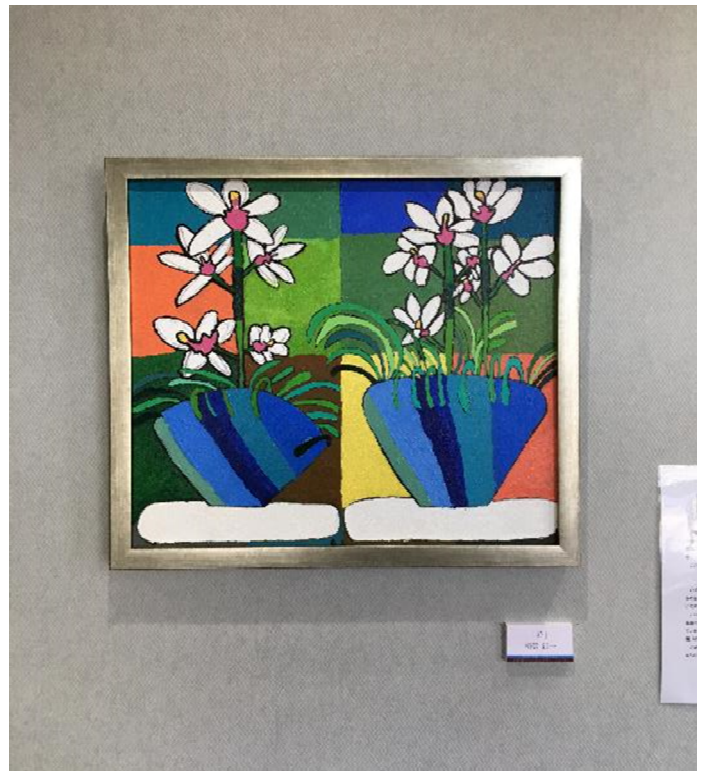

香川定之（高陽寮）
「(無題)」

横田勲（高陽寮）
「コーヒーの人」

正堂恵美子（高陽寮）
「初めてのアート活動」

水ノ上茉優（第4成人部）
「キュウカンチョウものまねショー」

荒川竜也（豊平ケアホーム）
「元気? (x○の数)」

朝信新一（豊平ケアホーム）
「花」

店内の様子

店内の様子

店内の様子